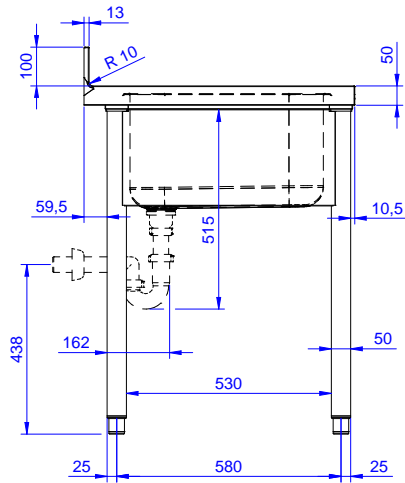

Tek evyeli tezgah
(500x600x300mm) - 700mm

Ana Özellikler

- Tezgahın sağlamlığı, stabilitesi ve güvenilirliği doğru olarak test edilmiştir.

Konstruksiyon

- 10 mm yarıçaplı köşeli ve 13 mm derinlikte 100 mm yükseklikte sırt.
- 50 mm çapında yuvarlak bacaklar 304 AISI paslanmaz çeliktir, yüksekliği +0/-40 mm ayarlanabilir.
- Ön kesiti 50 mm yükseklikte 304 AISI paslanmaz çelik taban rafı; zeminden 200 mm yukarda özel yivlere oturtularak monte edilir.
- Demonte olarak teslim edilir.
- Her ihtiyaca uygun farklı musluk mevcuttur.
- Tamamen AISI 304 paslanmaz çelikten yapılmış ağır hizmet tipi konstrüksiyon maksimum dayanıklılık sağlar.

Onay: _____

Experience the Excellence
www.electroluxprofessional.com
professional@electroluxprofessional.com

Ön

Yan

D = Drenaj

Üst

Temel bilgiler:

Dış boyutlar, Genişlik: 133104 (LG716EN)	700 mm
Dış boyutlar, Derinlik:	700 mm
Dış boyutlar, Yükseklik:	900 mm
Sırt boyutları, Yükseklik:	100 mm
Sırt boyutları, Derinlik:	13 mm
Sırt boyutları, Yarı Çap:	R=10
Evyeye sayısı:	1
Evyeye boyutları:	500x500xH300
Üst tabla kalınlığı:	50 mm
Net ağırlık:	20 kg