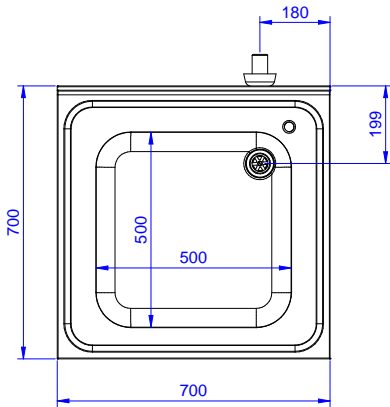

Tek evyeli tezgah
(500x600x300mm) - 700mm

Ana Özellikler

- Tezgahın sağlamlığı, stabilitesi ve güvenilirliği doğru olarak test edilmiştir.

Konstruksiyon

- 10 mm yarıçaplı köşeli ve 13 mm derinlikte 100 mm yükseklikte sırt.
- 50 mm çapında yuvarlak bacaklar 304 AISI paslanmaz çeliktir, yüksekliği +0/-40 mm ayarlanabilir.
- Ön kesiti 50 mm yükseklikte 304 AISI paslanmaz çelik taban rafı; zeminden 200 mm yukarda özel yivlere oturtularak monte edilir.
- Demonte olarak teslim edilir.
- Her ihtiyaca uygun farklı musluk mevcuttur.
- Tamamen AISI 304 paslanmaz çelikten yapılmış ağır hizmet tipi konstrüksiyon maksimum dayanıklılık sağlar.

Onay: _____

Experience the Excellence
www.electroluxprofessional.com
professional@electroluxprofessional.com

Ön

Yan

D = Drenaj

Üst

Temel bilgiler:

Dış boyutlar, Genişlik: 133104 (LG716EN)	700 mm
Dış boyutlar, Derinlik:	700 mm
Dış boyutlar, Yükseklik:	900 mm
Sırt boyutları, Yükseklik:	100 mm
Sırt boyutları, Derinlik:	13 mm
Sırt boyutları, Yarı Çap:	R=10
Evyeye sayısı:	1
Evyeye boyutları:	500x500xH300
Üst tabla kalınlığı:	50 mm
Net ağırlık:	20 kg